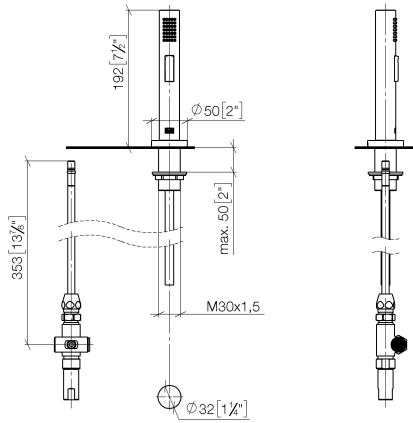

27 721 970

Encaja con: ELIO, TARA, TARA ULTRA

- Con roseta redonda
- Chorro de ducha
- Conmutación automática entre el caño de salida y el pulverizador de agua
- Altura máxima del conjunto 191 mm
- Diámetro del orificio juego de ducha 32mm
- Manguera de ducha de tela trenzada 1500mm
- Cabezal de ducha con sistema antical
- Sin plomo

27 721 970

mm [inches]

Diagrama de flujo

Certificado

LGA_18901.

Belgaqua_21-027-
27_3.

LGA_29572.

IAPMO_6397.

27 721 970

Lista de piezas de recambios

N°	Número de artículo	Denominación	Cantidad de montaje	Plazo de entrega
1	04 24 02 046 01-07	tubo	1	10
2	90 23 30 040 00-00	atornilladura	1	10
3	90 24 03 168 00 90	boquilla	1	2
4	90 14 20 002 00 90	sello	1	2
5	90 17 09 046 10 90	inversor	1	2
6	09 24 04 112 10 90	boquilla	1	2
7	90 14 10 033 00 90	sello	1	2
8	90 21 10 031 10 90	inversor	1	2
9	04 21 02 006 00 92	caperuza	1	2
10	09 23 01 039 90	tamiz	2	2
11	90 24 03 241 00 90	boquilla	1	2
12	90 14 20 019 00 90	sello	1	2
13	04 30 11 038 66 90	juego de fijación	1	2
14	12 720 970 90	Juego de prolongación -	1	60
15	09 30 01 285-00	roseta	1	10
16	90 18 40 085 00 90	camisa	1	2
17	90 30 02 062 00-00	manguera	1	2
18	04 12 11 158 00-00	duchas	1	10