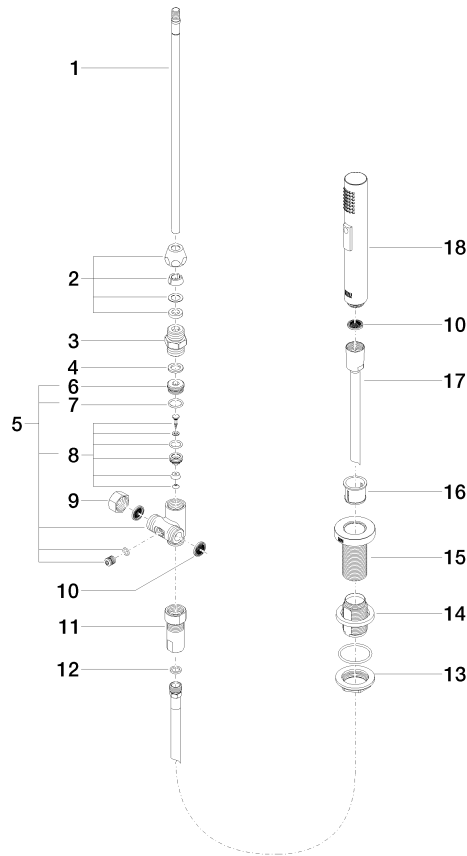

27 721 970

Encaja con: ELIO, TARA, TARA ULTRA

- Con roseta redonda
- Chorro de ducha
- Conmutación automática entre el caño de salida y el pulverizador de agua
- Altura máxima del conjunto 191 mm
- Diámetro del orificio juego de ducha 32mm
- Manguera de ducha de tela trenzada 1500mm
- Cabezal de ducha con sistema antical
- Sin plomo

Se puede combinar sólo con 33826790, 32800790, 33826888, 32815888, 20815892, 33826875.

Protección contra reflujo.

	Cromo	27 721 970-00
	Platino cepillado	27 721 970-06
	Platino	27 721 970-08
	Latón (Oro 23k)	27 721 970-09
	Dark Chrome	27 721 970-19
	Latón cepillado (Oro 23k)	27 721 970-28
	Negro mate	27 721 970-33
	Champagne cepillado (Oro 22k)	27 721 970-46
	Champagne (Oro 22k)	27 721 970-47
	Cromo cepillado	27 721 970-93
	Dark Platinum cepillado	27 721 970-99

27 721 970

mm [inches]

Diagrama de flujo

Certificado

LGA_18901.

Belgaqua_21-027-
27_3.

LGA_29572.

IAPMO_6397.

27 721 970

Lista de piezas de recambios

N°	Número de artículo	Denominación	Cantidad de montaje	Plazo de entrega
1	04 24 02 046 01-07	tubo	1	10
2	90 23 30 040 00-00	atornilladura	1	10
3	90 24 03 168 00 90	boquilla	1	2
4	90 14 20 002 00 90	sello	1	2
5	90 17 09 046 10 90	inversor	1	2
6	09 24 04 112 10 90	boquilla	1	2
7	90 14 10 033 00 90	sello	1	2
8	90 21 10 031 10 90	inversor	1	2
9	04 21 02 006 00 92	caperuza	1	2
10	09 23 01 039 90	tamiz	2	2
11	90 24 03 241 00 90	boquilla	1	2
12	90 14 20 019 00 90	sello	1	2
13	04 30 11 038 66 90	juego de fijación	1	2
14	12 720 970 90	Juego de prolongación -	1	60
15	09 30 01 285-00	roseta	1	10
16	90 18 40 085 00 90	camisa	1	2
17	90 30 02 062 00-00	manguera	1	2
18	04 12 11 158 00-00	duchas	1	10